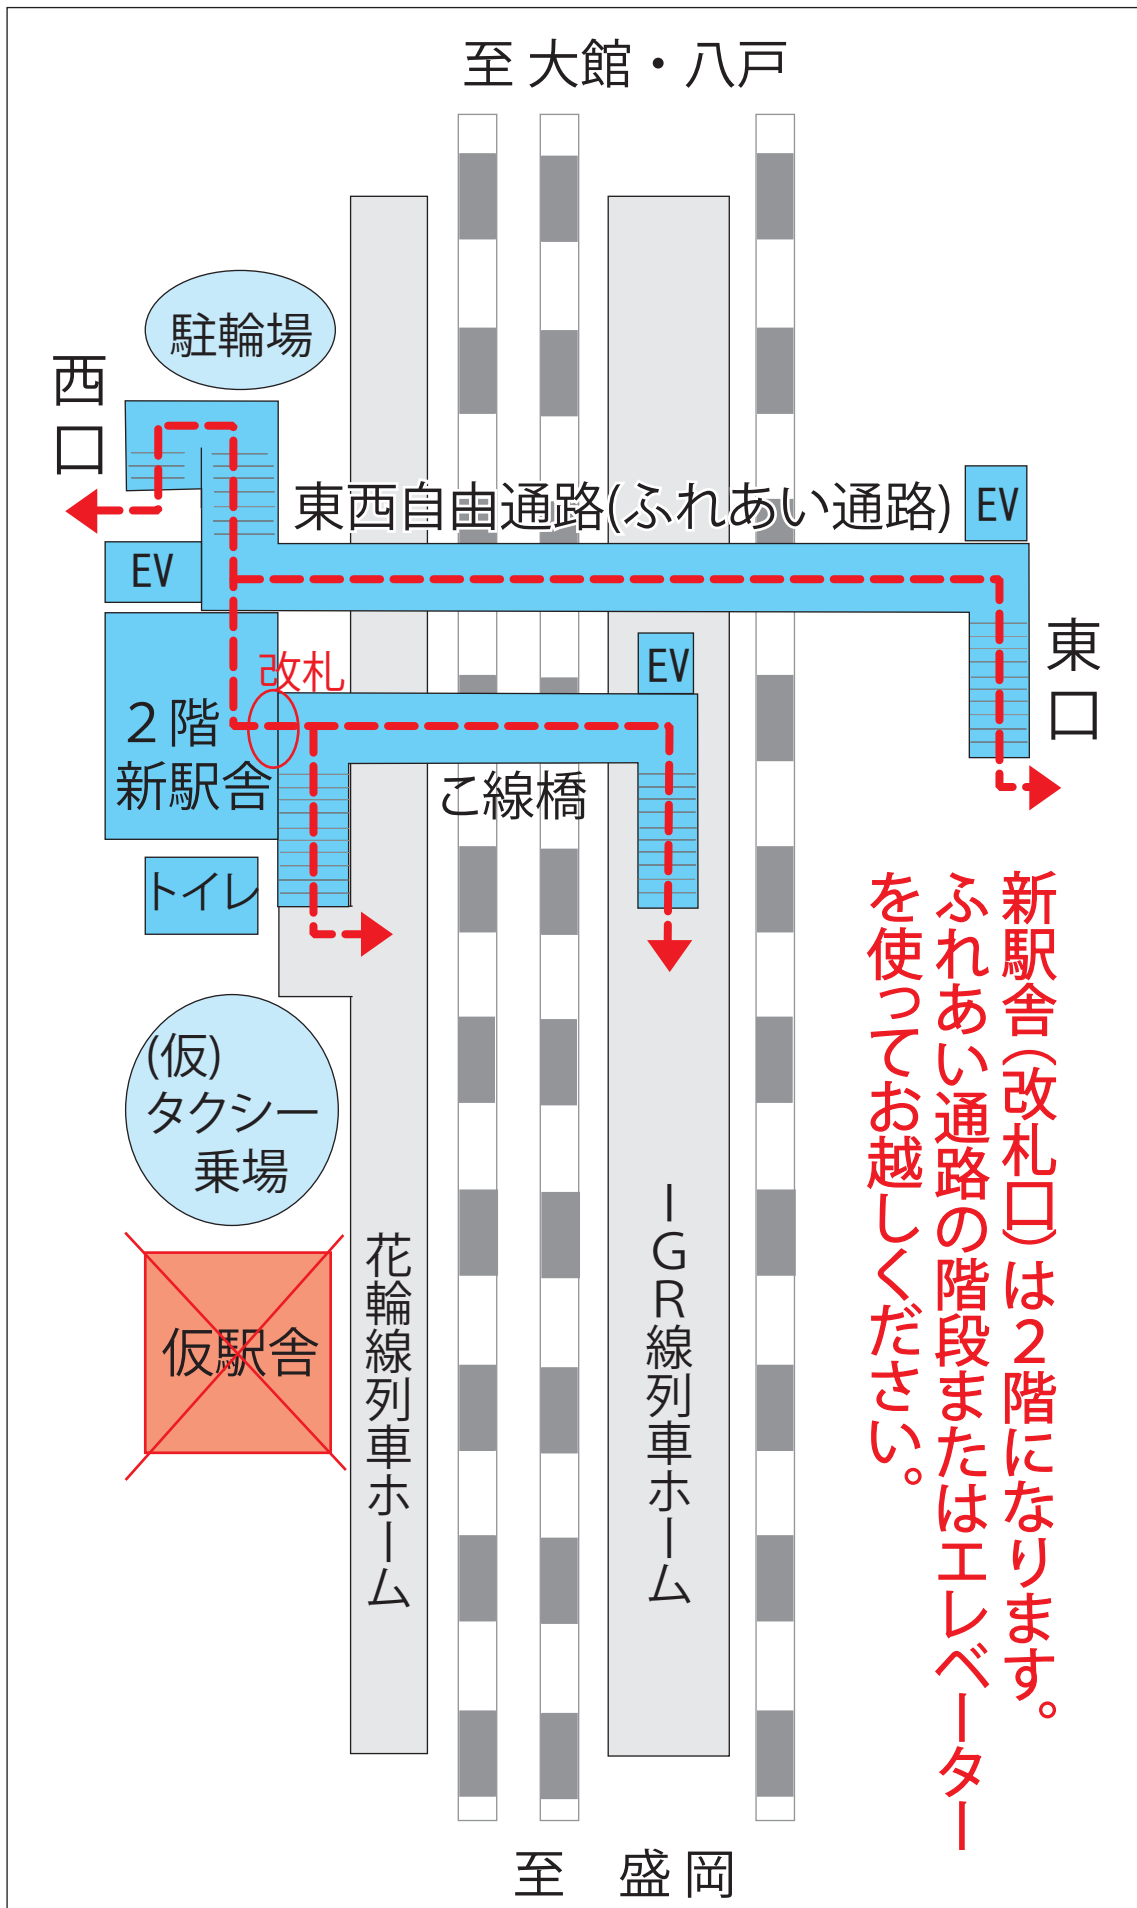

新しい好摩駅の動線

新駅舎(改札口)は2階になります。
ふれあい通路の階段またはエレベーター
を使ってお越しく下さい。