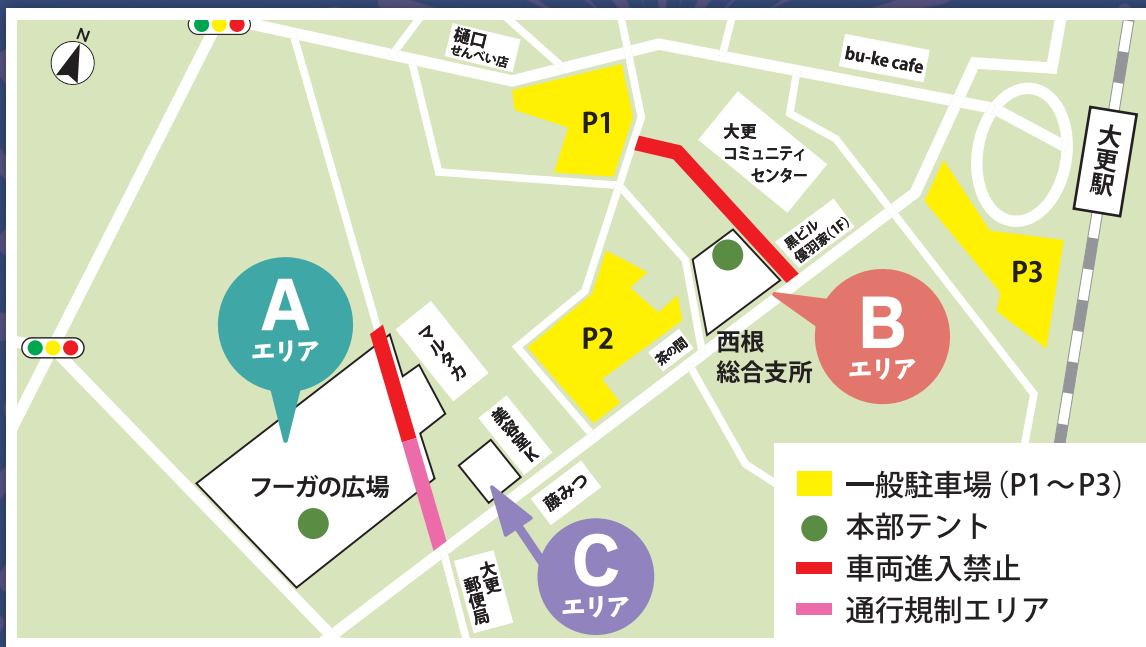

**道路
おえかき**

10:00~15:00

**HUB.
スケートスクール**

A エリア

10:00~12:00

13:00~15:00

A エリア

※イメージ画像

**第一分団屯所
消防車試乗会**

13:00~16:00

スタンプラリー & 大抽選会開催中! 詳しくは裏面へ

株式会社遠忠、元気あふれる大更を創る会、(協)大更商店街振興会、八幡平市消防団第一分団第1部、花巻おもちゃ美術館、曉ブルワリー八幡平ファクトリー、ビジネスホテル西根、有限会社マルタカ、株式会社マイクロ岩手、IGRいわて銀河鉄道株式会社、優羽家、カフェ&スナックfika、レオス、岩手めんこいテレビ、いわて生活協同組合、hubrideshop、株式会社麴屋もとみや、有限会社羽沢製菓、株式会社ふうせつ花、小綿商店、八幡平温泉館森乃湯、obuke base、八幡平市牛肉推進協議会、株式会社北館製麺、株式会社十文字チキンカンパニー八幡平工場、スナックシャトル、有限会社安比まいたけ、株式会社肉の横沢、(有)高橋電器、お好み焼きつどい、樋口せんべい店、3S VILLAGE 八幡平、八幡平市、八幡平市商工会

【主催：大更駅前ハチマルシェ実行委員会】

協力

ドキドキ! スタンプラリー

スタンプを集めて
抽選会に
参加しよう

- スタンプラリーの台紙は、ABエリア本部テントにて
1枚200円で販売しております。
- スタンプを5個集めると、1回抽選出来ます!

限定
400枚

大抽選会 会場：Bエリア本部テント (11:00~15:30)

景品 森乃湯入浴券、花巻おもちゃ美術館特別招待券、麴屋もとみや詰合せセット、羽沢製菓 南部煎餅チョコサンドミックス、北館製麺 八幡平山芋そば、安比まいたけ、八幡平牛スライス 500g、小綿商店ソフトクリームプレゼント券・ステッカー、obuke base 北海道銘菓のクッキー、十文字チキンカンパニー 鶏肉凍結品、スナックシャトル 駄菓子詰合せ、優羽家 ラーメン年間無料券・トッピング無料券、ふうせつ花 商品詰合せ、レオスドリンクサービス券、八幡平ハイツペアランチバイキング付入浴券、お好み焼きつどい お好み焼き 1枚無料券、3S VILLAGE 八幡平 はちみつセット、遠忠石油(株) 灯油 18ℓ引換券、(有)高橋電器 セラミックヒーター