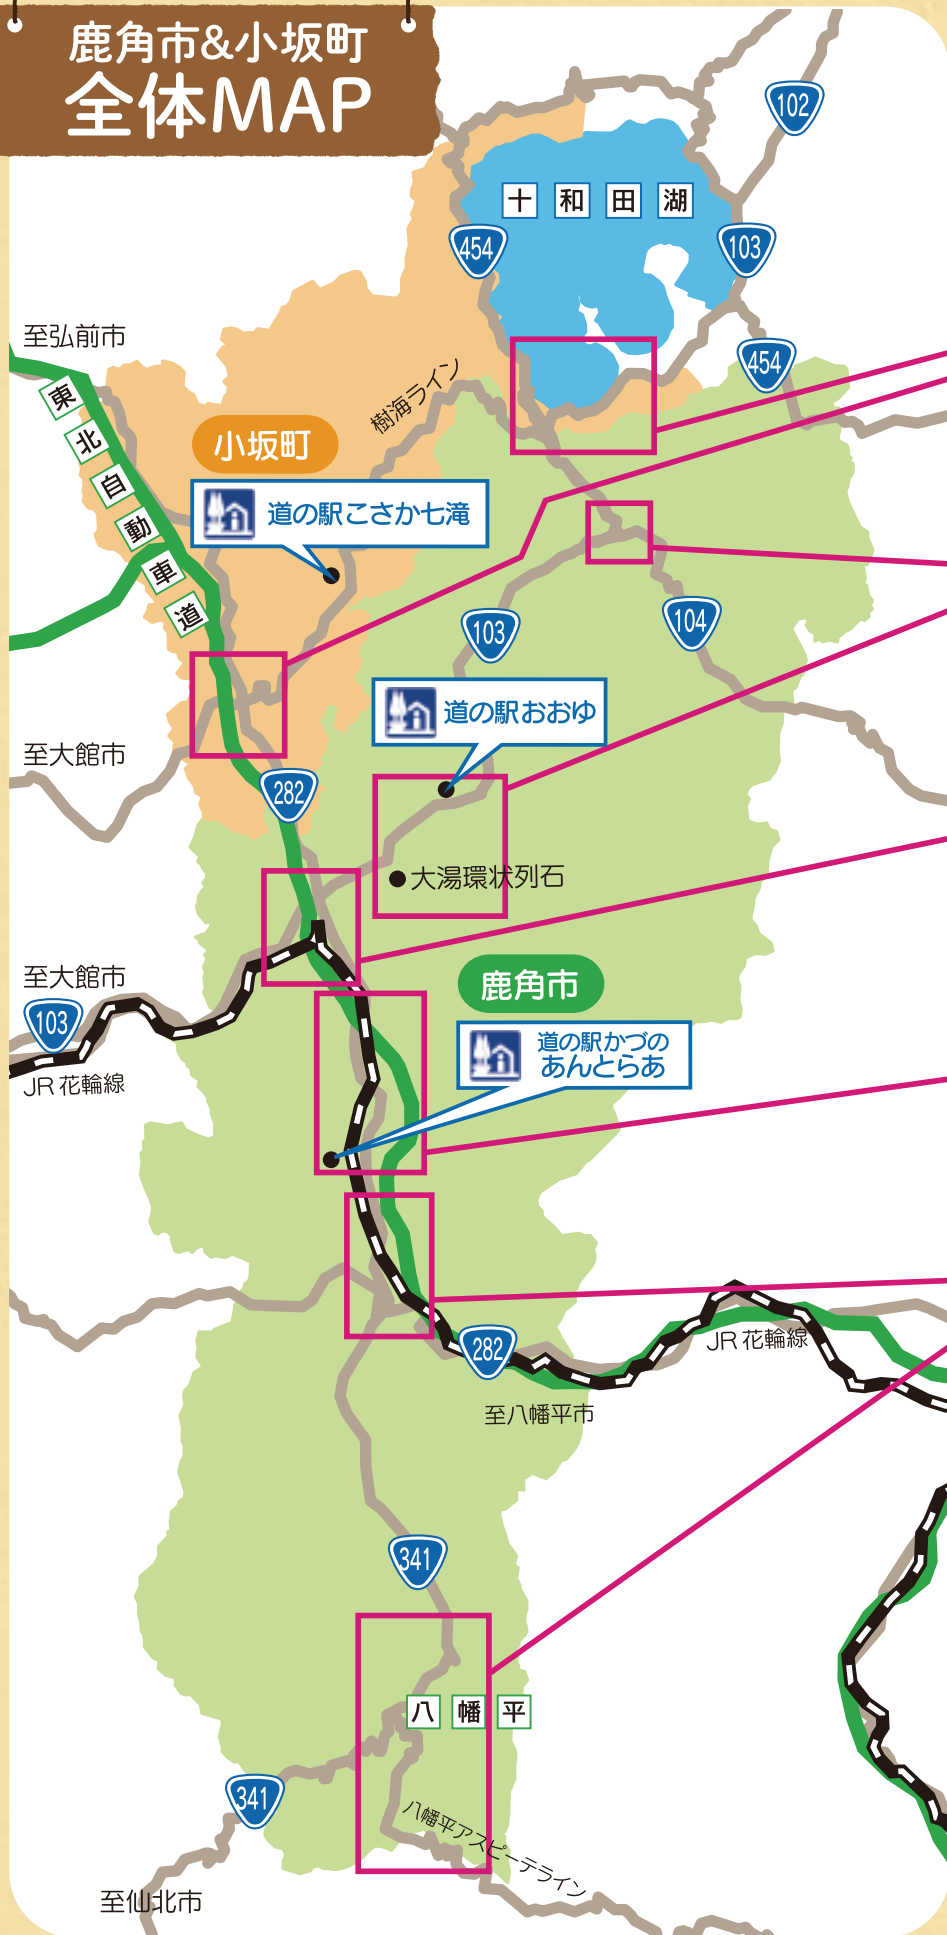

秋田県 鹿角市&小坂町 にはウマイもんが

ザックザク

74
店舗
掲載

食べ歩き

ランチマップ

Lunch Map

鹿角市&小坂町 全体MAP

小坂地区

紹介 P17

MAP P25

大湯地区

紹介 P13

MAP P23

毛馬内地区

紹介 P11

MAP P22

花輪地区

紹介 P1

MAP P20・21

八幡平地区

紹介 P15

MAP P24

冬期通行止め

- ・八幡平アスピーテライン
- ・樹海ライン(八幡平)